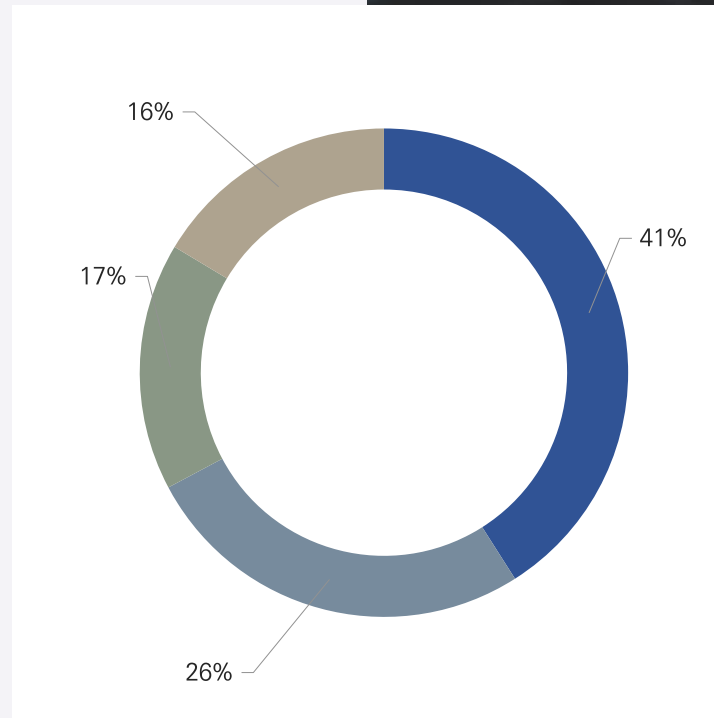

서비스 영역

산업별 특화된 인재추천 서비스

각 산업별 차별화된 헤드헌팅 서비스로
기업의 미래를 이끌어 나갈 핵심인재를 추천함으로써
기업의 경쟁력을 높이는 일을 수행하고 있으며
이것이 솔루션서치펌의 직업적 소명이자 미션입니다.

- 제조업 ●
- IT ●
- 유통 / 물류 / 소비재 ●
- 기타 ●

서비스 영역

헤드헌팅 서비스 주요 산업군

제조업

반도체 · 배터리 · 전자전기
자동차 · 기계
석유 · 화학 · 중공업
발전 · 에너지